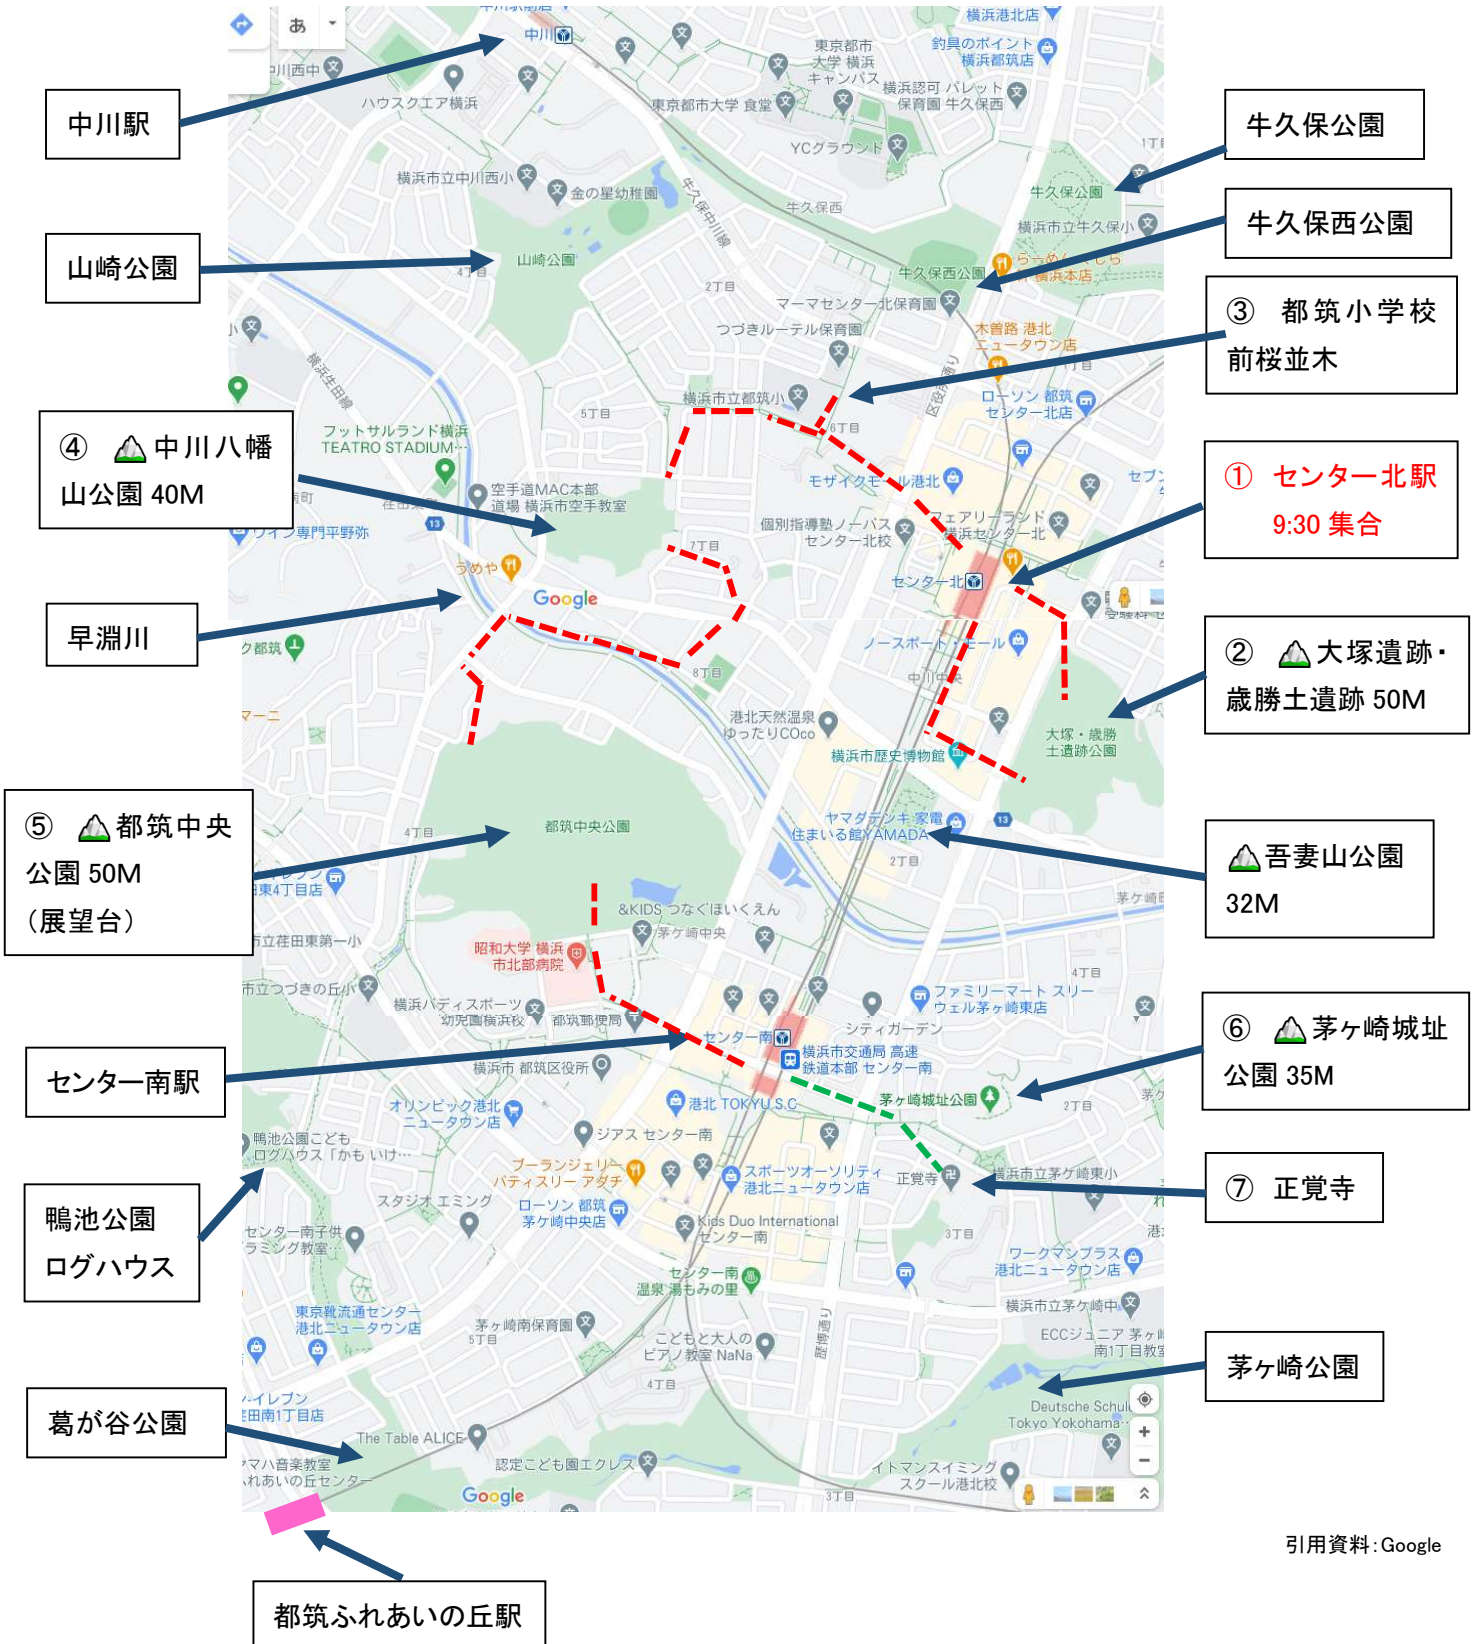

つづきナビ 都筑五山 桜巡り散策 ガイド (地図)

20210311版 k.kumagai

催行日：3月31日 9:30 センター北 駅集合 (-----赤色の点線を巡ります)

散策ルート：①センター北駅 ⇒ ②大塚・歳勝土遺跡 ⇒ (センター北) ⇒ ③都筑小学校前桜並木 ⇒ ④中川八幡山公園 ⇒ ⑤都筑中央公園 (ばじょうじ・展望台) ⇒ センター南駅 (解散) (トイレ：大塚遺跡、都筑中央公園)
オプション センター南 ⇒ ⑥茅ヶ崎城址公園 ⇒ ⑦正覚寺 (-----緑点線)

C班：①②～③都筑小学校前桜並木 ⇒ センター北駅 (解散)

引用資料: Google